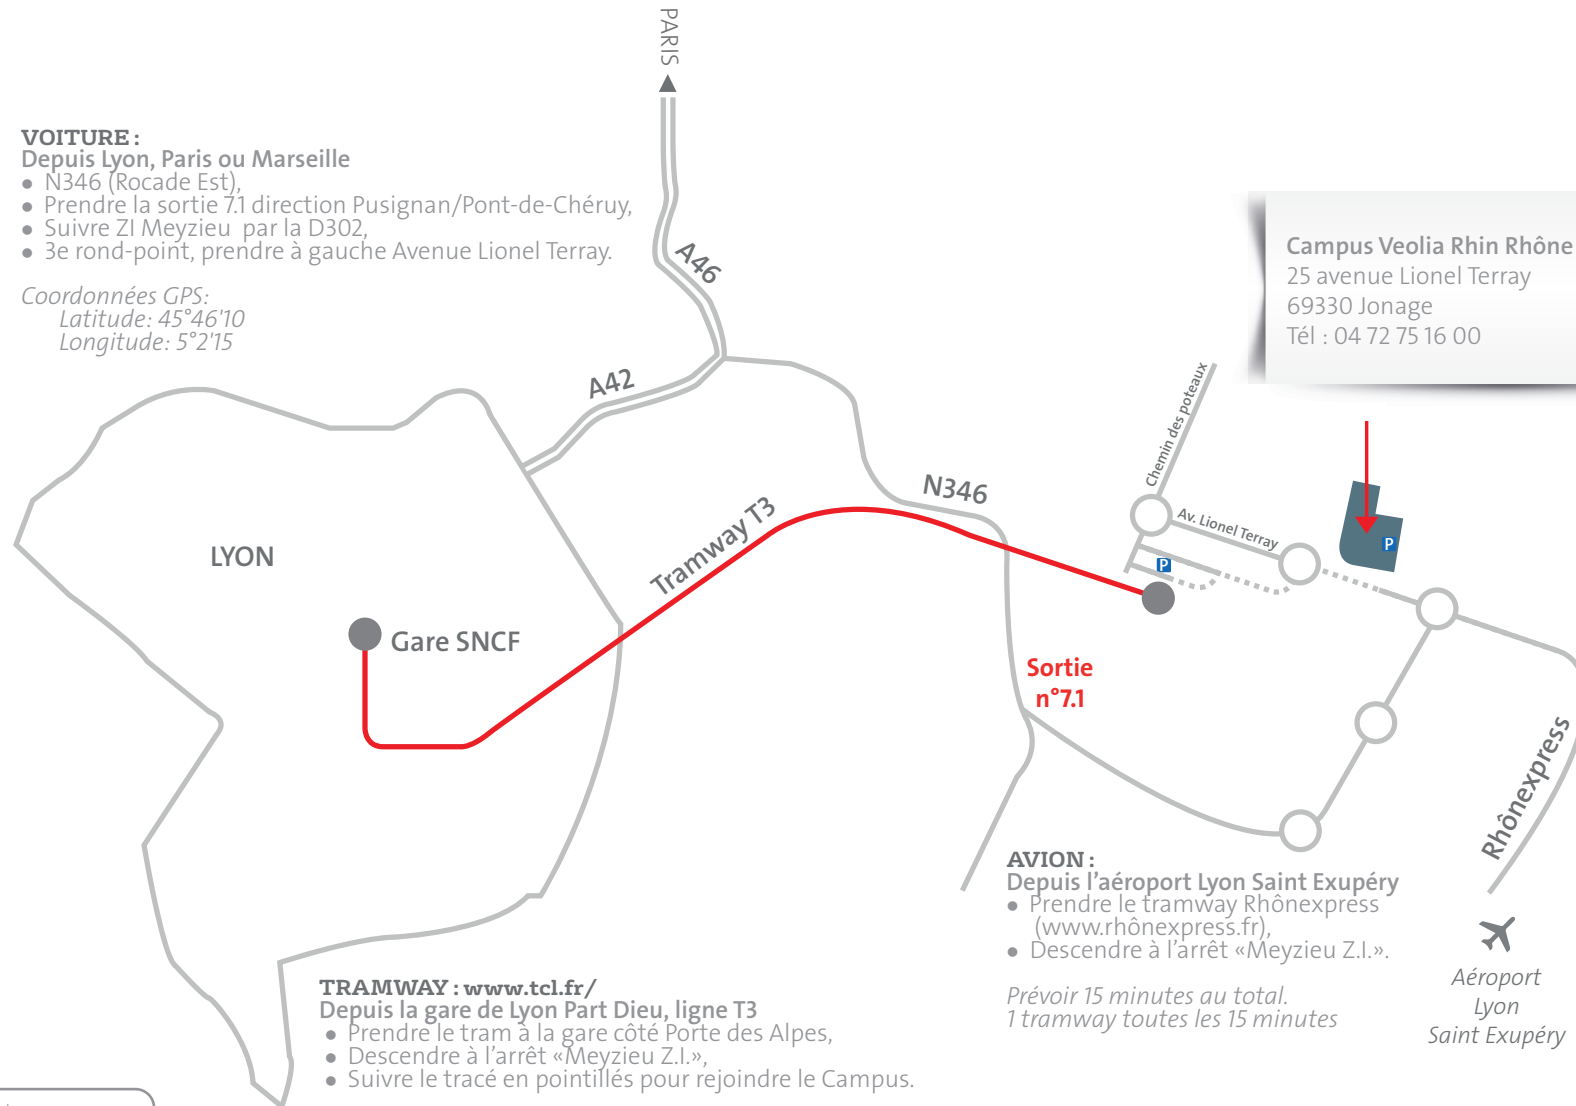

# Situation du Campus Rhin Rhône Méditerranée

## VOITURE :

Depuis Lyon, Paris ou Marseille

- N346 (Rocade Est),
- Prendre la sortie 7.1 direction Pusignan/Pont-de-Chéruy,
- Suivre ZI Meyzieu par la D302,
- 3e rond-point, prendre à gauche Avenue Lionel Terray.

Coordonnées GPS:  
Latitude: 45°46'10  
Longitude: 5°2'15

**Campus Veolia Rhin Rhône Méditerranée**  
25 avenue Lionel Terray  
69330 Jonage  
Tél : 04 72 75 16 00

**TRAMWAY : [www.tcl.fr/](http://www.tcl.fr/)**  
Depuis la gare de Lyon Part Dieu, ligne T3

- Prendre le tram à la gare côté Porte des Alpes,
- Descendre à l'arrêt «Meyzieu Z.I.»,
- Suivre le tracé en pointillés pour rejoindre le Campus.

**AVION :**  
Depuis l'aéroport Lyon Saint Exupéry

- Prendre le tramway Rhônexpress ([www.rhônexpress.fr](http://www.rhônexpress.fr)),
- Descendre à l'arrêt «Meyzieu Z.I.».